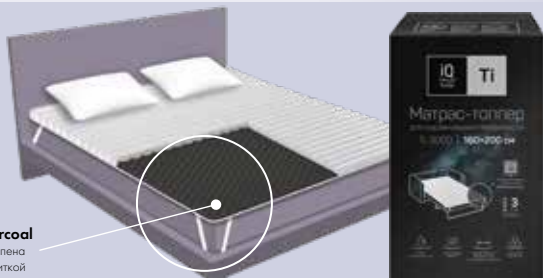

Матрас-топпер Ti-3000*,

высота 3 см, может использоваться на матрасе, на диване, на полу

Sky Cell Charcoal

Инновационная пена с угольной пропиткой

-52%
80×200 см
+ 3999 ₺
~~8299 ₺~~

-52%
90×200 см
+ 4999 ₺
~~10399 ₺~~